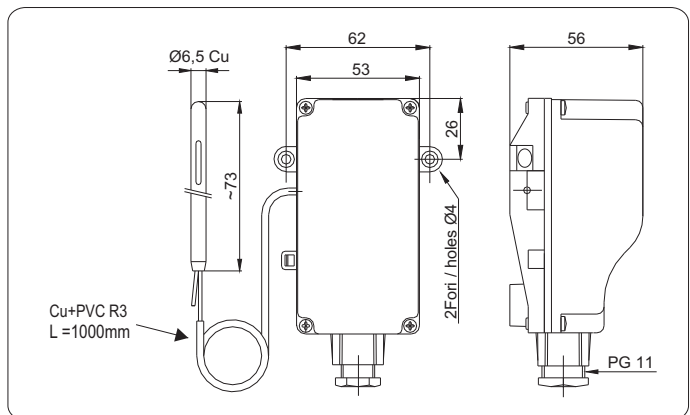

Dati Tecnici
Technical Data

Campo di regolazione Adjustment range	0+90°C	
Tolleranza Tolerance	temp.min. ±5°C	temp. max. ±3°C
Differenziale Differential	4±2°C	
Gradiente termico Thermal gradient	1°C/min	
Limite temperatura testa di comando Temperature limit of thermostat head	T 85	
Temperatura max di sopportazione dell'elemento sensibile Sensing element max. temperature resistance	T 120	
Grado di protezione Il grado di protezione è garantito montando l'apparecchio: - In orizzontale - In verticale con il passacavo rivolto verso il basso	vedi tabella a fianco see table on the side	
Degree of protection The degree of protection is guaranteed mounting the device: - Horizontally - Vertically with the cable gland oriented downwards		
Tipo di azione Type of action	1B	
Portata contatti Contact rating	16 (4)A 250V~ - 6 (1)A 400V~	
Classe di isolamento Degree of protection (class)	I	
Categoria di sovratensione Over voltage category	II	
Tensione impulsiva nominale Rated impulsive voltage	4 kV	
Utilizzare cavi resistenti al calore To be used heat resistant cables	min. T 140	
Messa a terra del dispositivo Device earthing	morsetti a vite screw clamp	
Situazione di inquinamento del dispositivo di comando Pollution level of the control device	2	
Omologhe Approvals	ENEC 03 - CE 0497	

Tipo di regolazione e Grado di protezione
Type of adjustment and Degree of protection

Regolazione Adjustment	Cod.	Grado di protezione Degree of protection
Esterna External Knob	7K1. R ____ 7K1. S ____	IP43 IP55
Interna Internal screwdriver	7K2	IP55
Taratura fissa Fixed calibration	7K6	IP55

Disegno & Dimensioni
Drawing & Dimensions

Opzioni
Options

Altri campi di temperatura sono disponibili su richiesta
Other temperature ranges are available on request

Lunghezze di capillare disponibili 500÷3000 mm
Available capillary length 500÷3000 mm